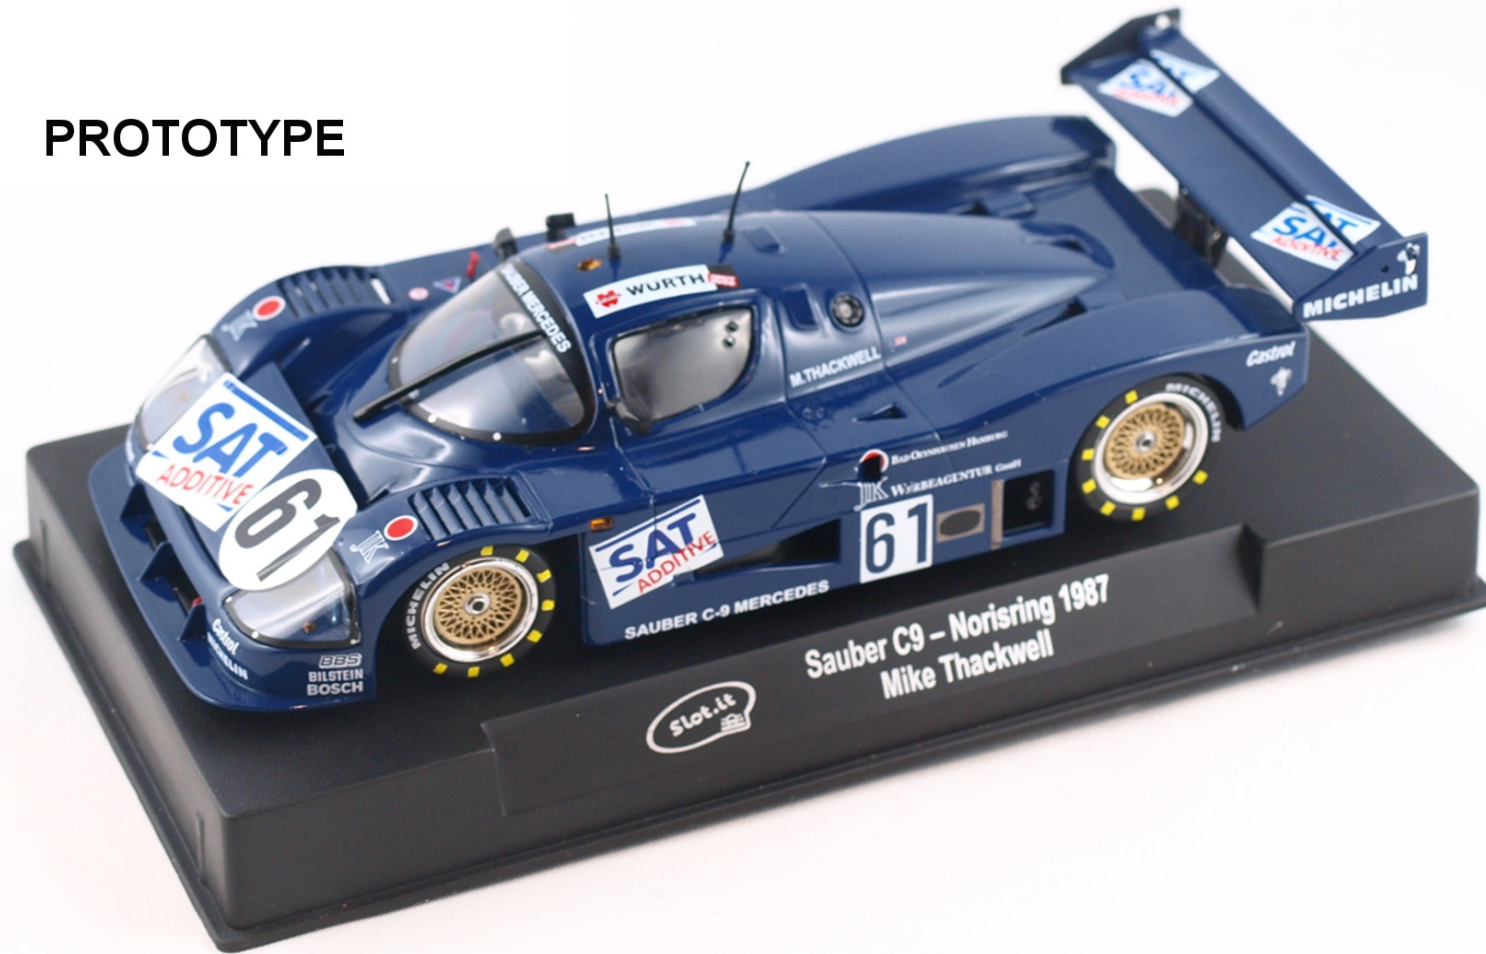

1:32

Sauber C9

#61 - Norisring 1987

MikeThackwell

PROTOTYPE

	Inline	Sidewinder	Inline Boxer	Anglewinder	4WD System
Motor mount					
STANDARD	<input type="radio"/>	<input type="radio"/>	<input type="radio"/>	<input type="radio"/>	<input checked="" type="checkbox"/>
OFFSET	<input checked="" type="radio"/> 0.5mm	<input type="radio"/>	<input type="radio"/>	<input type="radio"/>	<input checked="" type="checkbox"/>

Setup	ND Magnet	Race Magnet	Suspension	Light	Digital
<input checked="" type="radio"/>	<input checked="" type="radio"/>	<input type="radio"/>	<input type="radio"/>	<input type="radio"/>	<input type="radio"/>